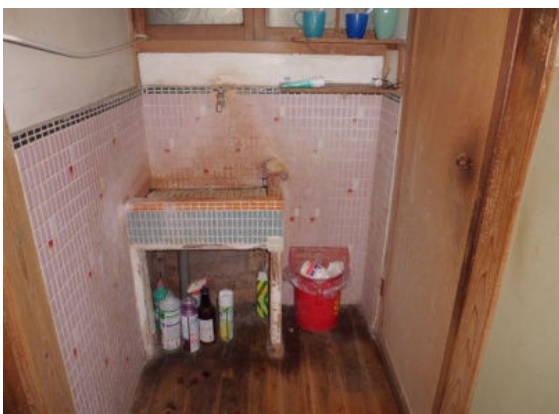

トイレを一つにし、手洗い場もタイル貼りをクロスなどに貼り替えとても使いやすくなったそうです。

施工後

施工前

施工前

◆所在地：大分県大分市

◆工事内容：トイレ

◆工事期間：2日間