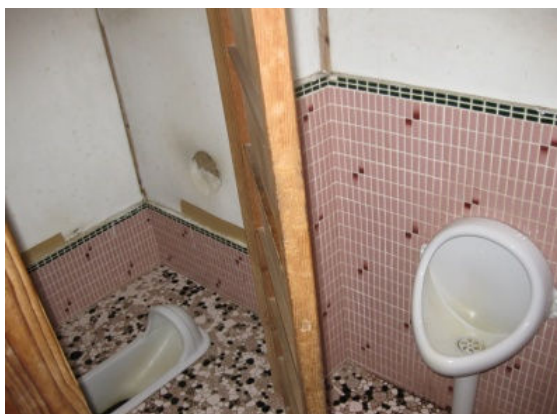

トイレを一つにし、手洗い場もタイル貼りをクロスなどに貼り替えとても使いやすくなったそうです。

施工後

施工前

施工前

◆所在地：大分県大分市

◆工事内容：トイレ

◆工事期間：2日間